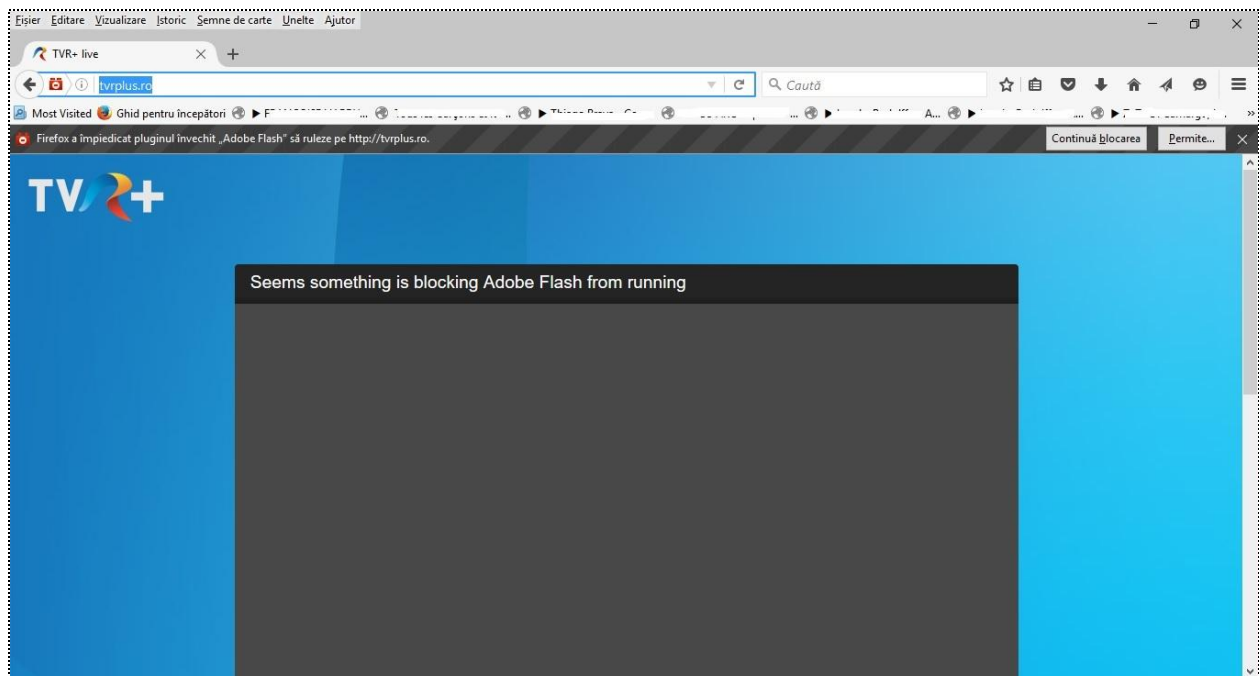

Se apasa pe butonul **Allow (Permite)**.