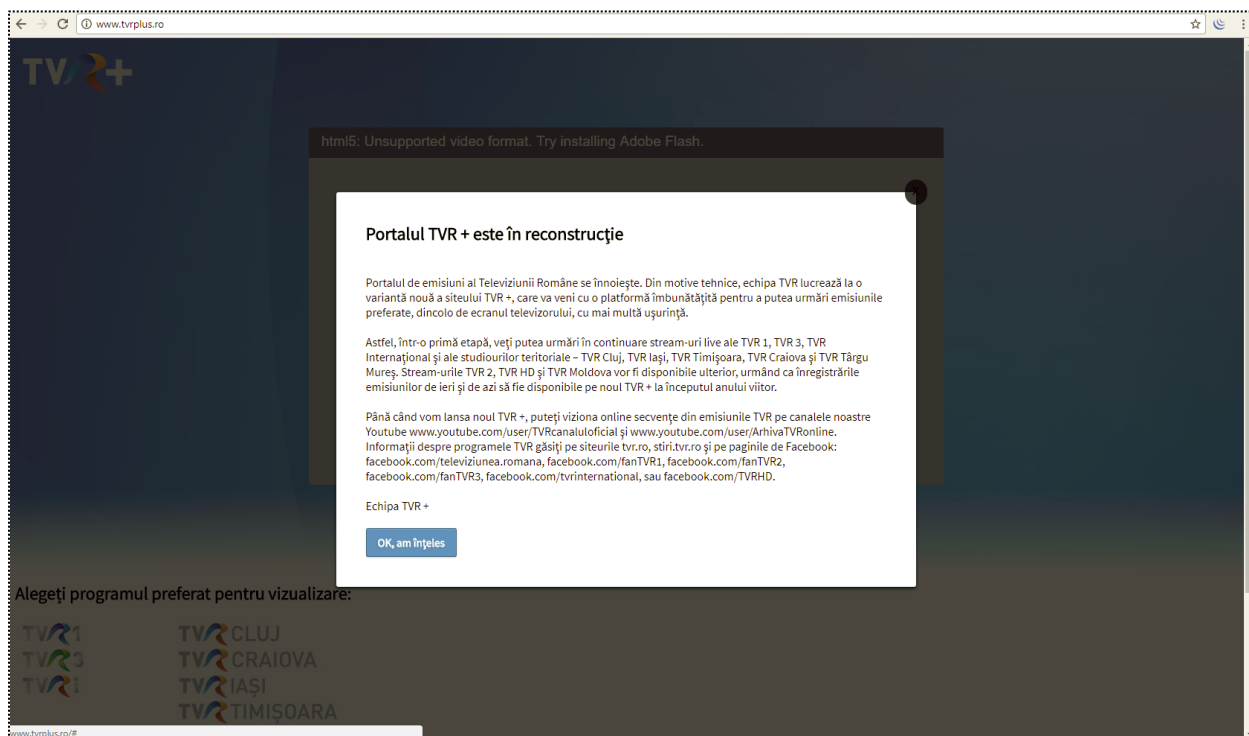

Portalul TVR+ poate fi accesat scriind in browser (Internet Explorer, Microsoft Edge, Chrome, Mozilla etc) adresa www.tvrplus.ro:

Se da click pe butonul **Ok, am inteles** si se acceseaza continutul.

Browsere ce necesita operatiuni in plus pentru accesarea continutului:

1. Google Chrome:

Dupa ce se apasa butonul **Ok, am inteles**, browserul Google Chrome afiseaza pagina urmatoare:

Se da click pe butonul ⓘ aflat in dreptul link ului, in bara de adrese de sus:

Din lista desfasurata, se da click pe **Flash** si se bifeaza optiunea **Always allow on this site**.