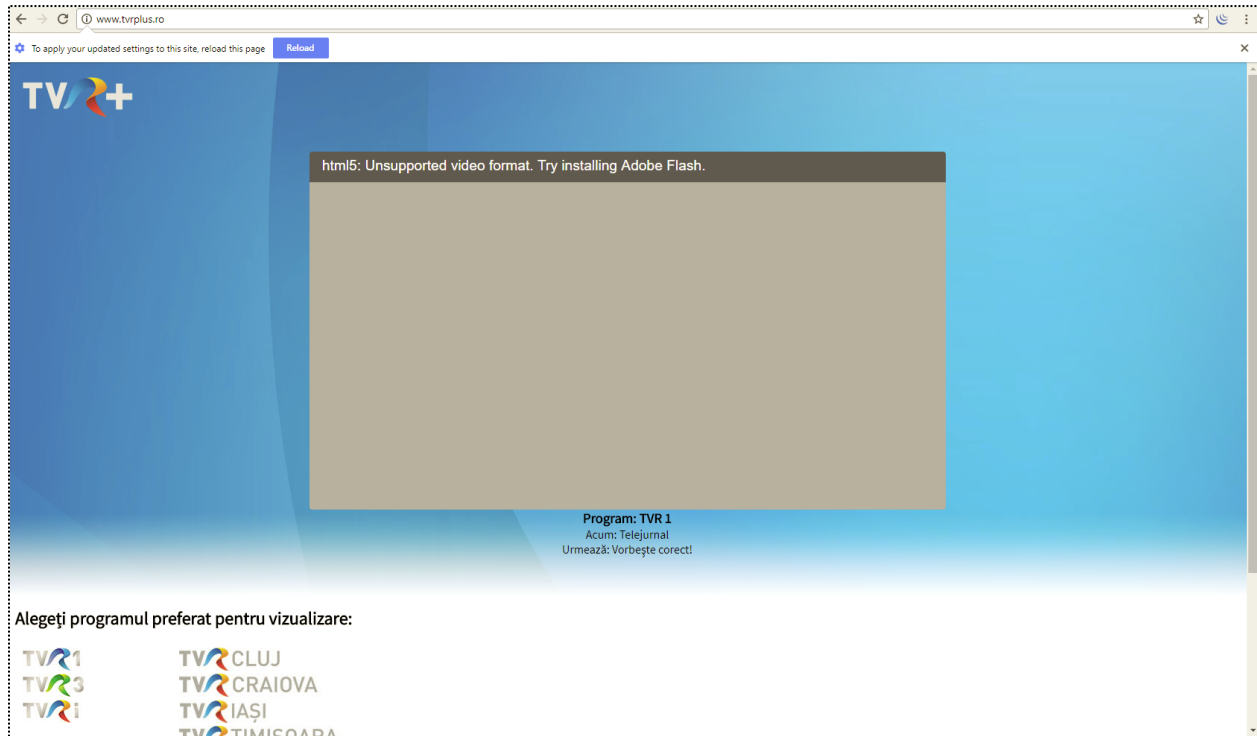

Apare pagina urmatoare:

Se da click pe butonul **Reload** din partea de sus a paginii.

2. Mozilla Firefox:

Dupa ce se apasa butonul **Ok, am inteles**, browserul Google Chrome afiseaza pagina urmatoare: