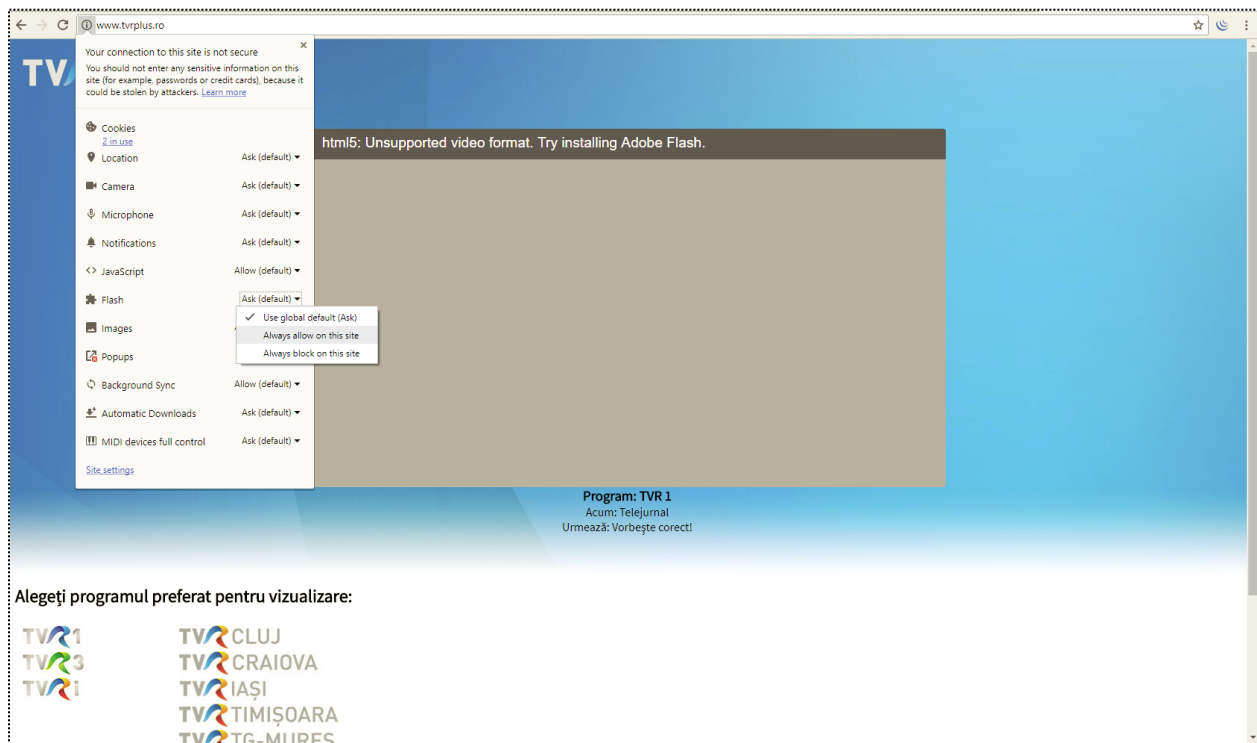

Portalul TVR+ poate fi accesat scriind in browser (Internet Explorer, Microsoft Edge, Chrome, Mozilla etc) adresa www.tvrplus.ro:

Se da click pe butonul **Ok, am inteles** si se acceseaza continutul.

Browsere ce necesita operatiuni in plus pentru accesarea continutului:

1. Google Chrome:

Dupa ce se apasa butonul **Ok, am inteles**, browserul Google Chrome afiseaza pagina urmatoare:

Se da click pe butonul ⓘ aflat in dreptul link ului, in bara de adrese de sus:

Din lista desfasurata, se da click pe **Flash** si se bifeaza optiunea **Always allow on this site**.